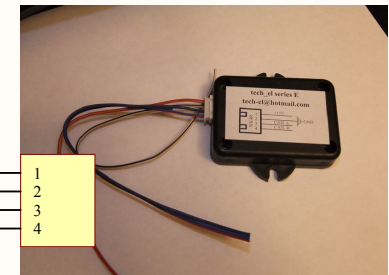

tech-el@hotmail.com

иммитатор шины CAN BMW E series