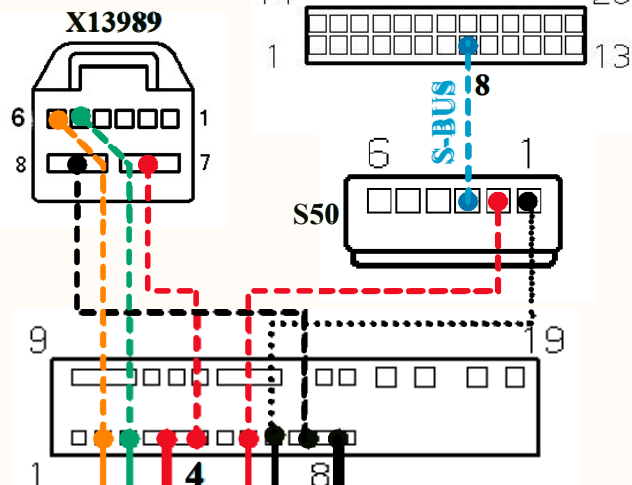

блок управления электроприводами в сидении

кнопки регулировки сидения и кнопки память положения

дополнительные кнопки подогрева и вентиляции

водительское сидение

14 X13532 26
1 13

пассажирское сидение

14 X13532 26
1 13

иммитатор шины CAN BMW E series

**подключение сидений BMW X5 series E70 BMW X6 series E71
вариант использования дополнительных кнопок**

блок управления электроприводами в сидении

водительское сидение

кнопки регулировки сидения и кнопки память положения

пассажирское сидение

подключение сидений BMW 3 E90 series

tech-el@hotmail.com

иммитатор шины CAN BMW E series