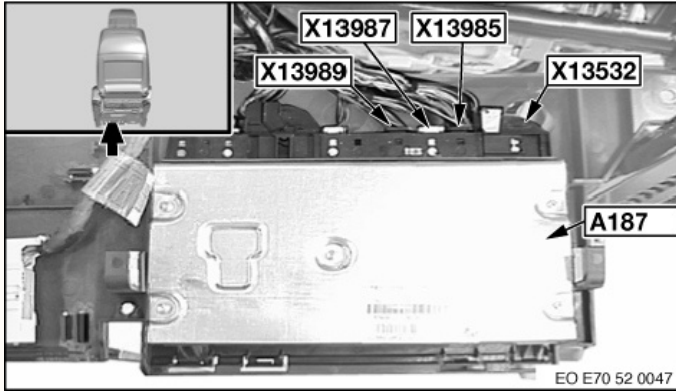

блок управления электроприводами в сидении

кнопки регулировки сидения и кнопки память положения

дополнительные кнопки подогрева и вентиляции

водительское сидение

14 X13532 26
1 13

пассажирское сидение

14 X13532 26
1 13

иммитатор шины CAN BMW E series

**подключение сидений BMW X5 series E70 BMW X6 series E71
вариант использования дополнительных кнопок**

блок управления электроприводами в сидении

водительское сидение

кнопки регулировки сидения и кнопки память положения