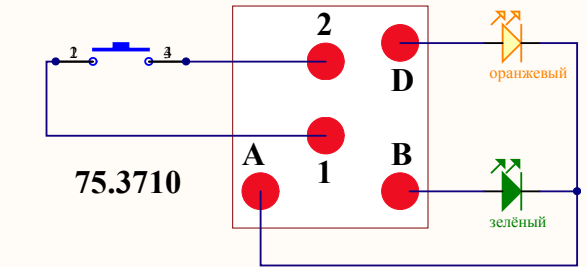

иммитатор шины CAN BMW E series

**подключение сидений BMW X5 series E70 BMW X6 series E71
вариант использования дополнительных кнопок**

блок управления электроприводами в сидении

водительское сидение

кнопки регулировки сидения и кнопки память положения

пассажирское сидение

подключение сидений BMW 3 E90 series

tech-el@hotmail.com

иммитатор шины CAN BMW E series