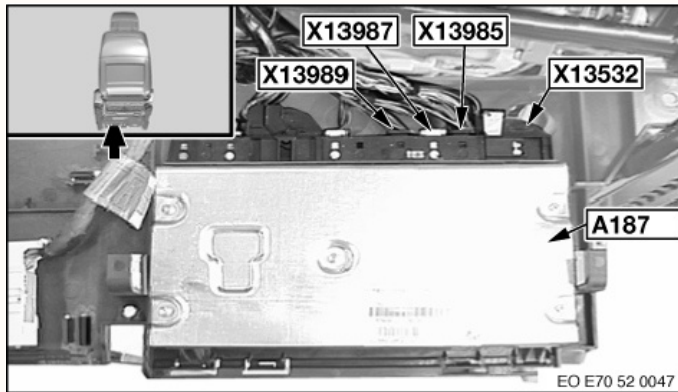

блок управления электроприводами в сидении

кнопки регулировки сидения и кнопки память положения

дополнительные кнопки подогрева и вентиляции

водительское сидение

14 X13532 26
1 13

пассажирское сидение

14 X13532 26
1 13

иммитатор шины CAN BMW E series

**подключение сидений BMW X5 series E70 BMW X6 series E71
вариант использования дополнительных кнопок**

блок управления электроприводами в сидении

водительское сидение

кнопки регулировки сидения и кнопки память положения