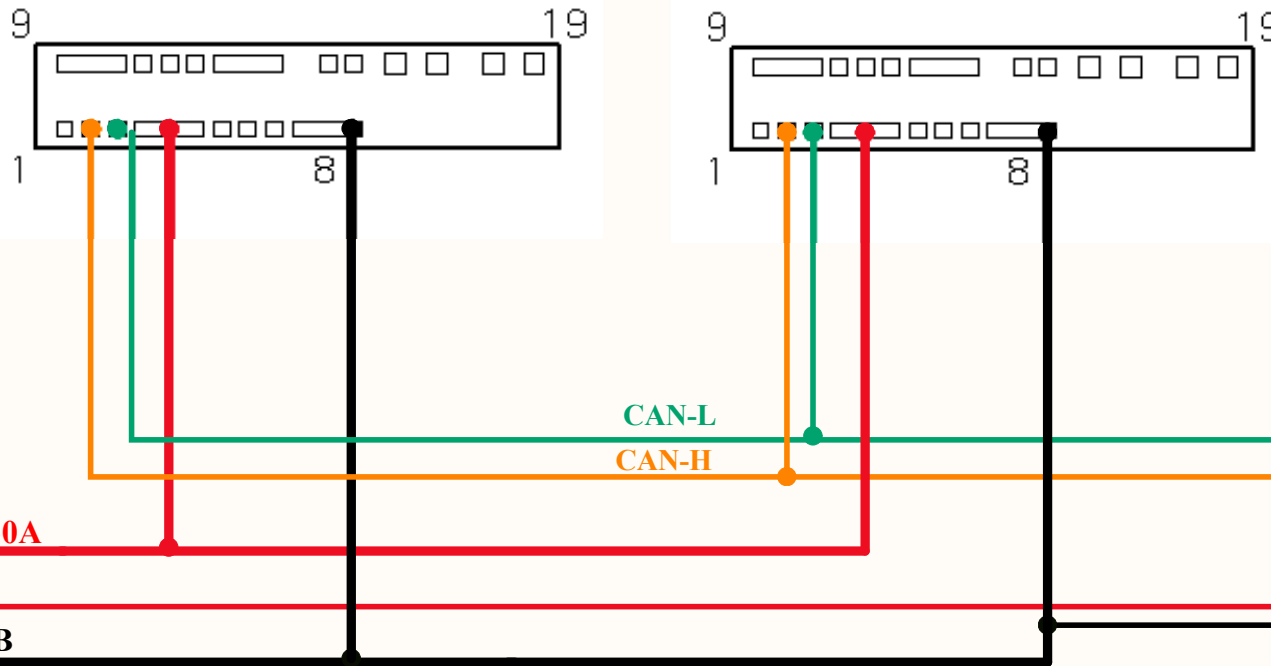

иммитатор шины CAN BMW E series

**подключение сидений BMW X5 series E70 BMW X6 series E71
вариант использования дополнительных кнопок**

блок управления электроприводами в сидении

водительское сидение

кнопки регулировки сидения и кнопки память положения

пассажирское сидение

подключение сидений BMW 3 E90 series

tech-el@hotmail.com

иммитатор шины CAN BMW E series