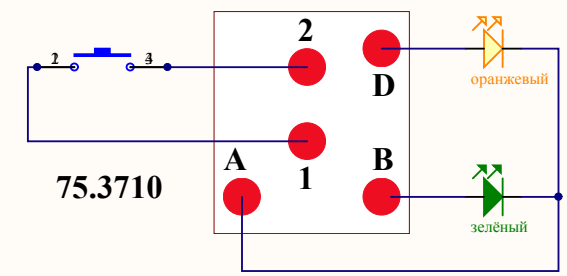

блок управления электроприводами в сидении

кнопки регулировки сидения и кнопки память положения

дополнительные кнопки подогрева и вентиляции

водительское сидение

14 X13532 26
1 13

пассажирское сидение

14 X13532 26
1 13

иммитатор шины CAN BMW E series

**подключение сидений BMW X5 series E70 BMW X6 series E71
вариант использования дополнительных кнопок**

блок управления электроприводами в сидении

водительское сидение

кнопки регулировки сидения и кнопки память положения