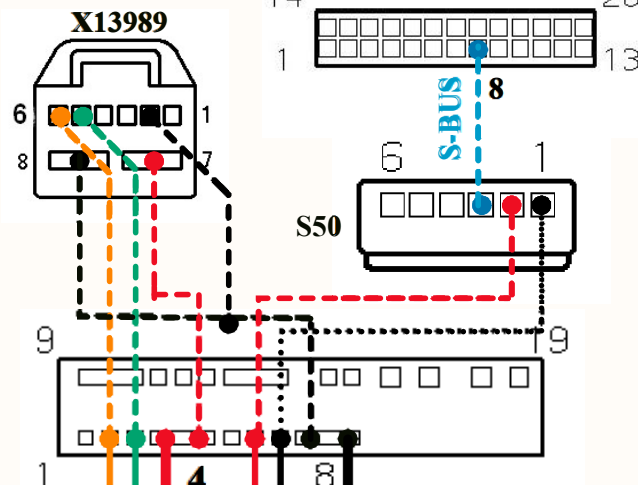

блок управления электроприводами в сидении

кнопки регулировки сидения и кнопки память положения

дополнительные кнопки подогрева и вентиляции

водительское сидение

14 X13532 26
1 13

пассажирское сидение

14 X13532 26
1 13

иммитатор шины CAN BMW E series

**подключение сидений BMW X5 series E70 BMW X6 series E71
вариант использования дополнительных кнопок**

блок управления электроприводами в сидении

водительское сидение

кнопки регулировки сидения и кнопки память положения

пассажирское сидение

подключение сидений BMW 3 E90 series

tech-el@hotmail.com

иммитатор шины CAN BMW E series