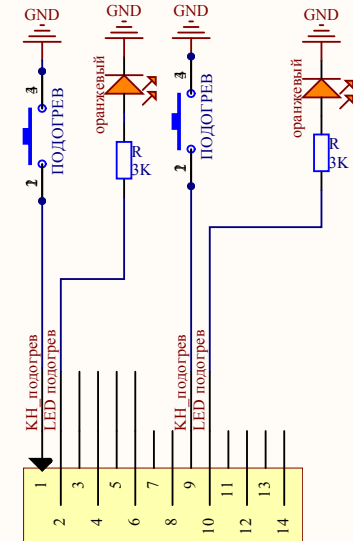

блок управления электроприводами в сидении

кнопки регулировки сидения и кнопки память положения

дополнительные кнопки подогрева и вентиляции

водительское сидение

14 X13532 26
1 13

пассажирское сидение

14 X13532 26
1 13

иммитатор шины CAN BMW E series

**подключение сидений BMW X5 series E70 BMW X6 series E71
вариант использования дополнительных кнопок**

блок управления электроприводами в сидении

водительское сидение

кнопки регулировки сидения и кнопки память положения

пассажирское сидение

подключение сидений BMW 3 E90 series

tech-el@hotmail.com

иммитатор шины CAN BMW E series