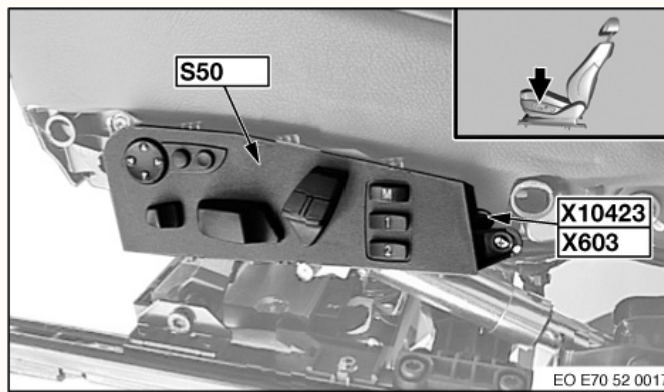

блок управления электроприводами в сидении

кнопки регулировки сидения и кнопки память положения

дополнительные кнопки подогрева и вентиляции

водительское сидение

14 X13532 26
1 13

пассажирское сидение

14 X13532 26
1 13

иммитатор шины CAN BMW E series

**подключение сидений BMW X5 series E70 BMW X6 series E71
вариант использования дополнительных кнопок**

блок управления электроприводами в сидении

водительское сидение

кнопки регулировки сидения и кнопки память положения