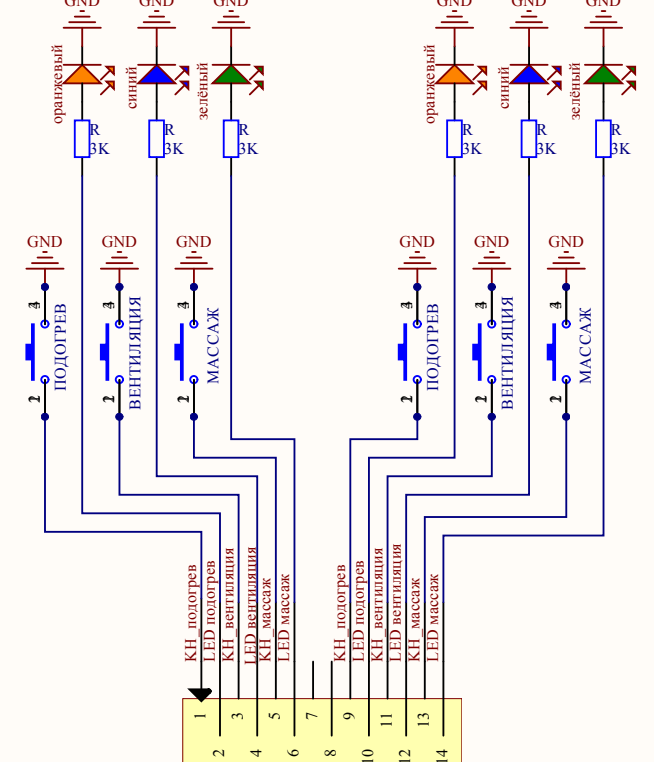

блок управления электроприводами в сидении

кнопки регулировки сидения и кнопки память положения

дополнительные кнопки подогрева и вентиляции

водительское сидение

14 X13532 26
1 13

пассажирское сидение

14 X13532 26
1 13

иммитатор шины CAN BMW E series

**подключение сидений BMW X5 series E70 BMW X6 series E71
вариант использования дополнительных кнопок**

блок управления электроприводами в сидении

водительское сидение

кнопки регулировки сидения и кнопки память положения

пассажирское сидение

подключение сидений BMW 3 E90 series

tech-el@hotmail.com

иммитатор шины CAN BMW E series