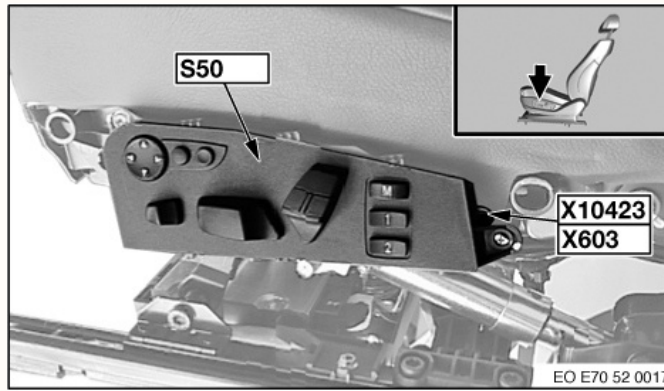

иммитатор шины CAN BMW E series

**подключение сидений BMW X5 series E70 BMW X6 series E71
вариант использования дополнительных кнопок**

блок управления электроприводами в сидении

водительское сидение

кнопки регулировки сидения и кнопки память положения