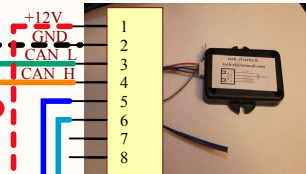

подключение сидений BMW 01 7 series

АКБ 30А
КУЗОВ
ACC

tech-el@hotmail.com
tel. 8 (929) 621 45 42