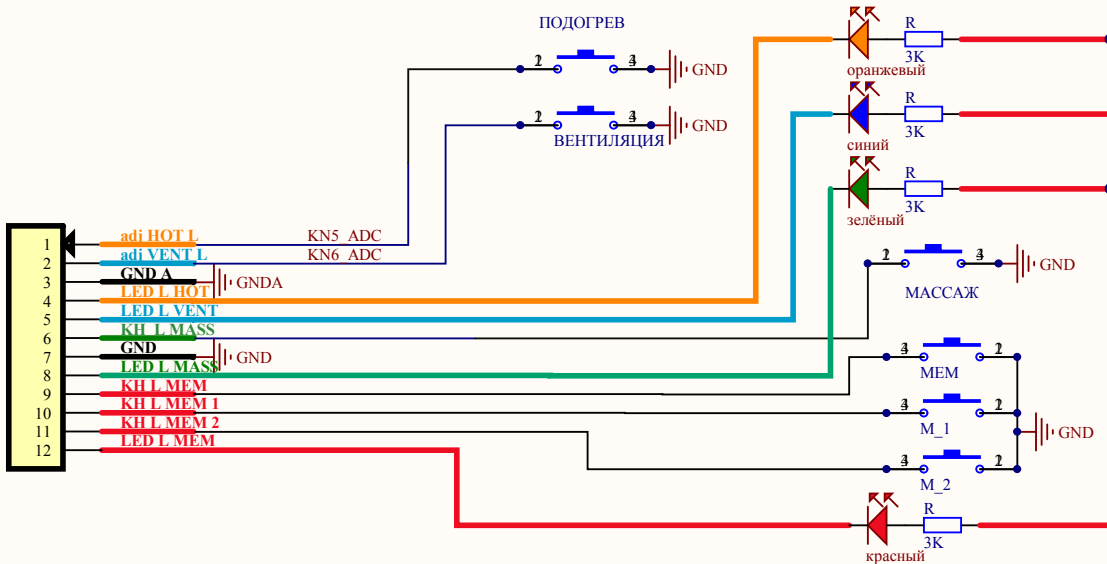

подключение сидений BMW 01 7 series

АКБ 30А
КУЗОВ
ACC

tech-el@hotmail.com
tel. 8 (929) 621 45 42