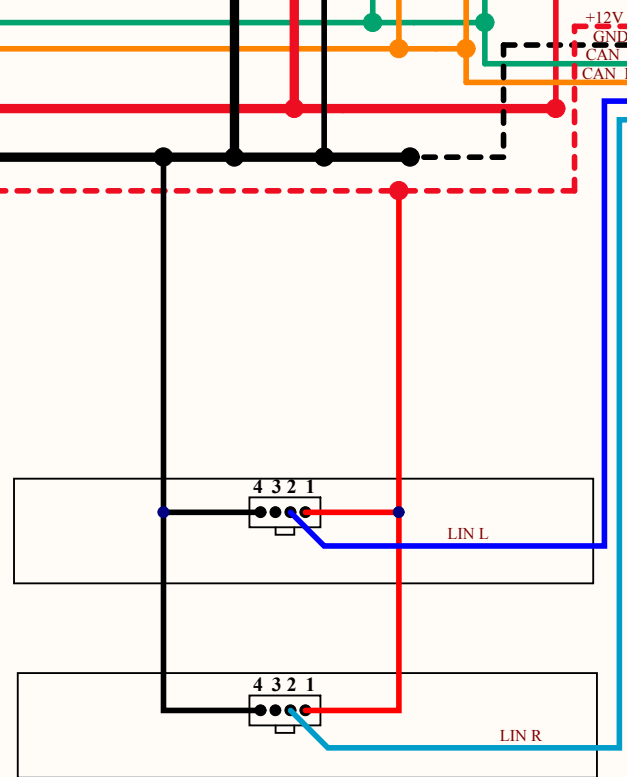

подключение сидений BMW 01 7 series

АКБ 30А
КУЗОВ
ACC

tech-el@hotmail.com
tel. 8 (929) 621 45 42